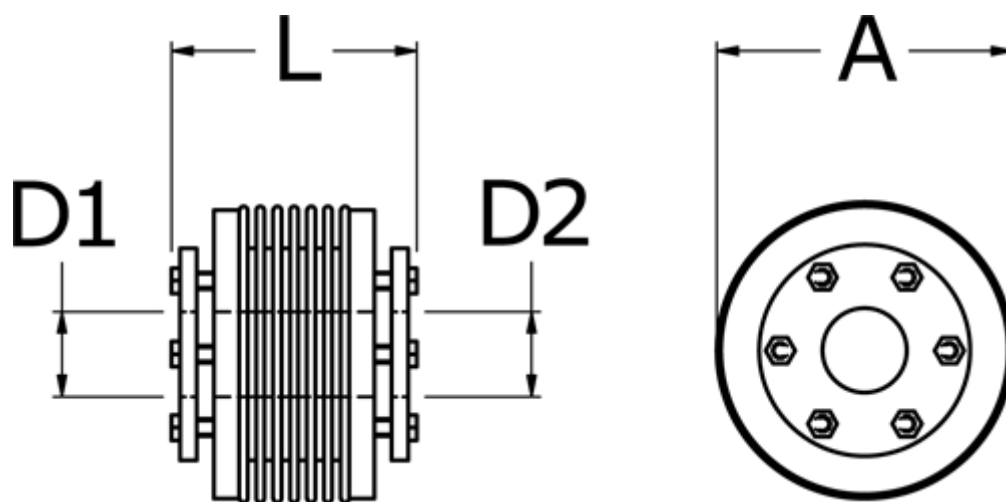

Varenummer: 3330501500902525  
Beskrivelse: Metalbælgkobling type 5 str.150  
Længde 90 mm, boring 25/25 mm

## Mål

A	= 82
D1	= 25
D2	= 25
L	= 90
Nom. moment NM (Tkn)	= 150